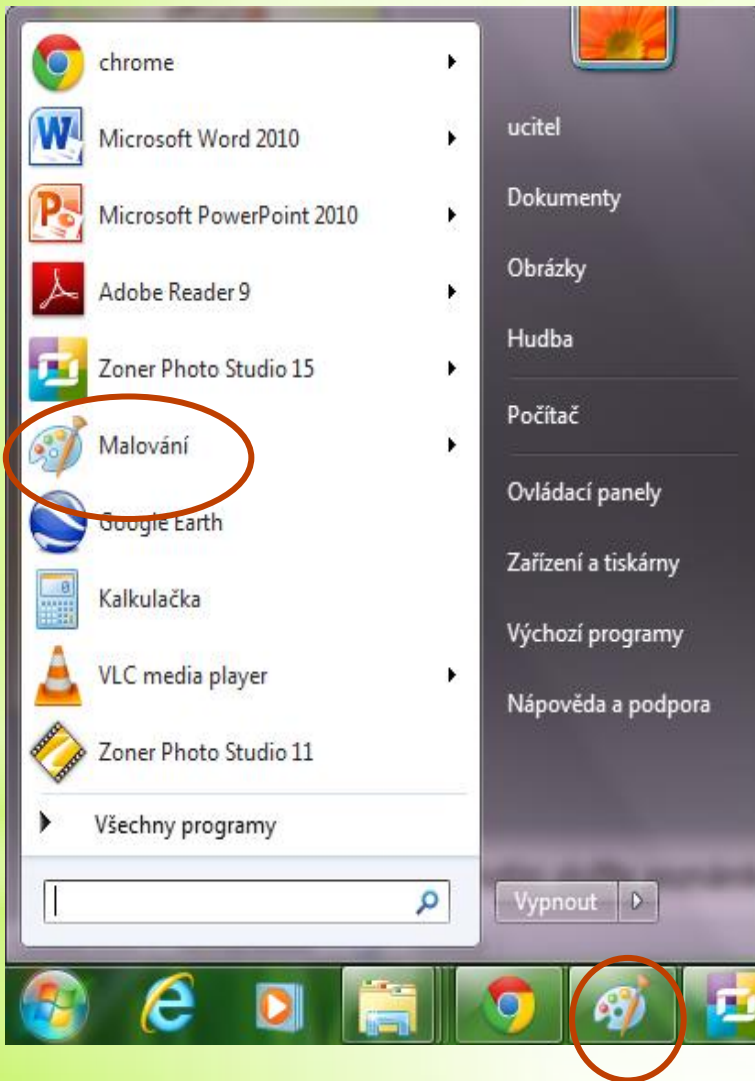

EVROPSKÁ UNIE

MINISTERSTVO ŠKOLSTVÍ,  
MLÁDEŽE A TĚLOVÝCHOVY

OP Vzdělávání  
pro konkurenceschopnost

INVESTICE DO ROZVOJE VZDĚLÁVÁNÍ

<b>NÁZEV ŠKOLY</b>	Základní škola Šebetov, okres Blansko
<b>ČÍSLO PROJEKTU</b>	CZ.1.07/1.4.00/21.1560
<b>ČÍSLO A NÁZEV ŠABLONY</b>	VY_32_INOVACE_42_INF_Malování
<b>AUTOR</b>	Bc. Kamila Koutná
<b>ROČNÍK</b>	4. A 5. ročník
<b>DATUM VYTVOŘENÍ VM</b>	10.1.2013
<b>VZDĚL. OBLAST</b>	Informační technologie
<b>VZDĚL. OBOR</b>	Informatika
<b>TÉMA</b>	Malování
<b>KLÍČOVÁ SLOVA</b>	Program malování, základní funkce
<b>ANOTACE</b>	Práce v programu malování, seznámení se základními ikonami, praktické cvičení

Otevřeme si program MALOVÁNÍ, který najdeme pod touto ikonou:

V programu MALOVÁNÍ si pak otevřeme soubor s názvem Noty.

Použijeme  
nástroj ŠTĚTCE

Klepnutím myši na barvu ji změňíme

The screenshot shows the Microsoft Paint application window titled "noty - Malování". The ribbon is set to "Zobrazit" (View) with the "Nástroje" (Tools) group selected. The "Štětce" (Brush) tool is highlighted with a red circle. To its right, the "Barvy" (Colors) palette is also circled in red, showing a grid of color swatches. The main canvas contains two rows of musical notes: the first row has six notes (treble clef, quarter note, half note, quarter note, treble clef, eighth note), and the second row has seven notes (quarter note, quarter note, treble clef, half note, eighth note, treble clef, quarter note). At the bottom right, a mouse cursor is shown with a red circle around the left button, pointing towards the text "Čáru malujeme pomocí držení levého tlačítka myši". The Windows taskbar at the bottom shows icons for Internet Explorer, Windows Media Center, File Explorer, Google Chrome, Paint, and PowerPoint. The status bar at the bottom indicates a resolution of 819 x 460px and a file size of 18,1 kB.