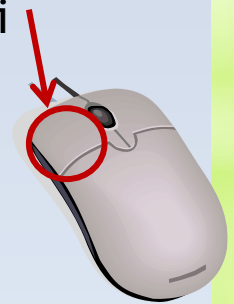

Otevřeme si program MALOVÁNÍ, který najdeme pod touto ikonou:

V programu MALOVÁNÍ si pak otevřeme soubor s názvem Noty.

Použijeme  
nástroj ŠTĚTCE

Klepnutím myši na barvu ji změňíme

The screenshot shows the Microsoft Paint application window titled "noty - Malování". The ribbon is set to "Zobrazit" (View) with the "Nástroje" (Tools) group selected. The "Štětce" (Brush) tool is highlighted with a red circle. To its right, the "Barvy" (Colors) palette is also circled in red, showing a grid of color swatches. The main canvas contains two rows of musical notes: the first row has six notes (treble clef, quarter note, half note, quarter note, treble clef, eighth note), and the second row has seven notes (quarter note, quarter note, treble clef, half note, eighth note, treble clef, quarter note). At the bottom right, a mouse cursor is shown with a red circle around the left button, pointing towards the text "Čáru malujeme pomocí držení levého tlačítka myši". The Windows taskbar at the bottom shows icons for Internet Explorer, Windows Media Center, File Explorer, Google Chrome, Paint, and PowerPoint. The status bar at the bottom indicates a resolution of 819 x 460px and a file size of 18,1 kB.

Čáru malujeme  
pomocí držení  
levého tlačítka  
myši

Zakroužkuj pomocí nástroje štětec noty dle následujících pokynů:

Nota celá	červeně
Nota půlová	modře
Nota čtvrt'ová	oranžově
Nota osminová	zeleně
Houslový klíč	černou

# ŘEŠENÍ:

The screenshot shows the Microsoft Paint application window titled "noty - Malování". The interface includes a ribbon with tabs "Domů" and "Zobrazit". The "Domů" tab is active, showing various drawing tools such as "Vložit", "Vymout", "Kopírovat", "Vybrat", "Ořiznout", "Změnit velikost", "Otočit", "Nástroje", "Štětce", "Tvary", "Obrys", "Vyplnit", "Velikost", "Barva 1", "Barva 2", and "Upravit barvy".