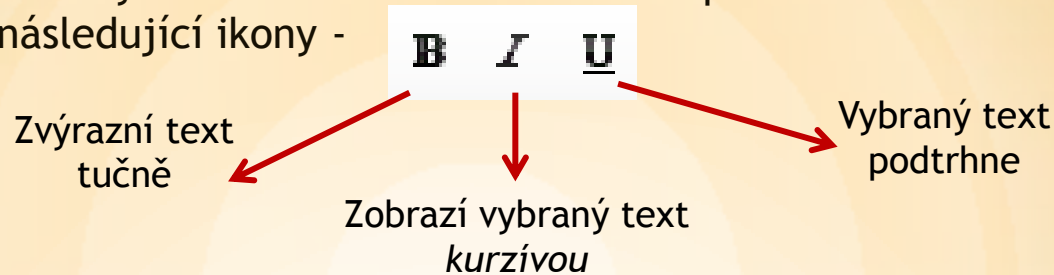

EVROPSKÁ UNIE

MINISTERSTVO ŠKOLSTVÍ,
MLÁDEŽE A TĚLOVÝCHOVY

OP Vzdělávání
pro konkurenceschopnost

INVESTICE DO ROZVOJE VZDĚLÁVÁNÍ

NÁZEV ŠKOLY	Základní škola Šebetov, okres Blansko
ČÍSLO PROJEKTU	CZ.1.07/1.4.00/21.1560
ČÍSLO A NÁZEV ŠABLONY	VY_32_INOVACE_46_INF_Word
AUTOR	Bc. Kamila Koutná
ROČNÍK	4. a 5. ročník
DATUM VYTVOŘENÍ VM	2.5.2013
VZDĚL. OBLAST	Informační technologie
VZDĚL. OBOR	Informatika
TÉMA	Základní úpravy textu v programu Word
KLÍČOVÁ SLOVA	Program Word, základní funkce
ANOTACE	Základní práce a úpravy textu v programu Word, seznámení se základními ikonami, funkcemi, označení textu, praktické cvičení

OPAKUJEME:

Změna velikosti písma

- Levým tlačítkem myši ťukneme před první napsané písmeno
- Potom levé tlačítko myši držíme a zároveň táhneme přes text ve směru na obrázku

Podtržení, kurzíva, zvýraznění písma - opakujeme stejný postup:

- Levým tlačítkem myši ťukneme před první napsané písmeno
- Potom levé tlačítko myši držíme a zároveň táhneme přes text ve směru na obrázku
- Použijeme tyto následující ikony -

Na liště jsou ikony umístěny zde:

Změní barvu písma

Barevně text zvýrazní (zatrhne)

Na liště jsou ikony umístěny zde:

ÚKOL:

- U názvů písní změň písmo zelenou barvou
- U názvů hudebních nástrojů změň písmo na červené
- Jména zpěvaček či zpěváků zvýrazni žlutě